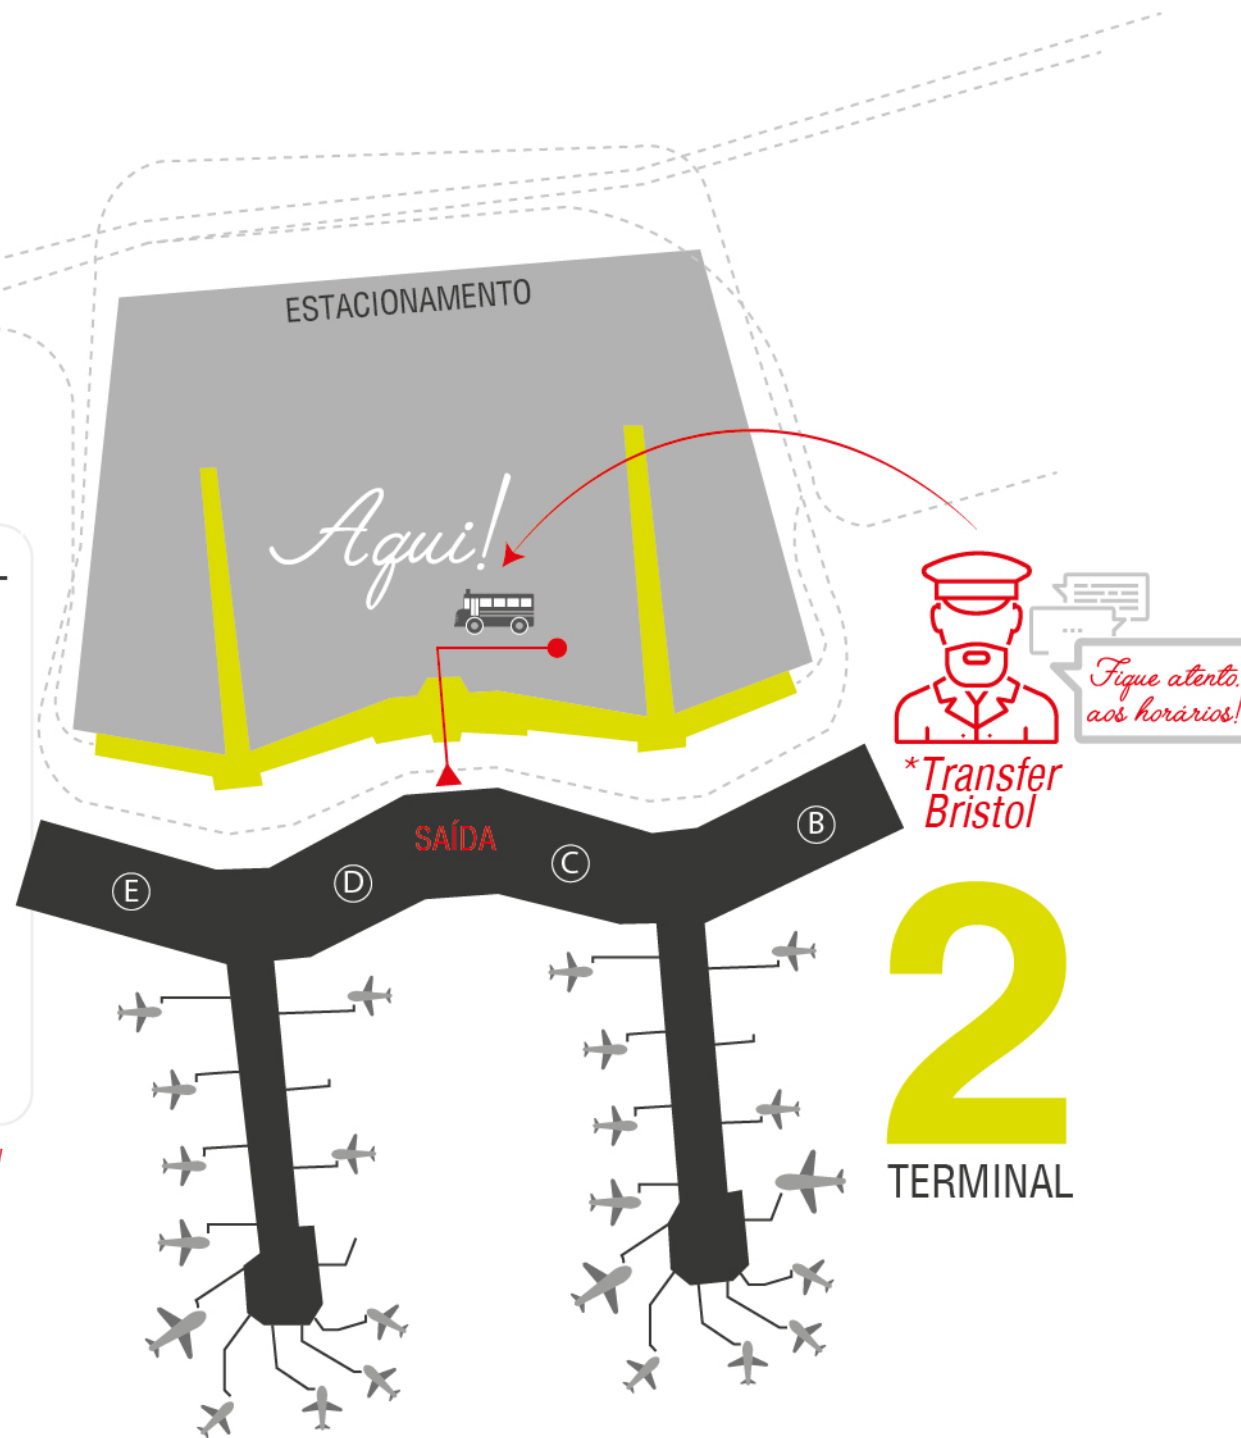

**AEROPORTO INTERNACIONAL
DE GUARULHOS**
TERMINAL 2

Dica prática! Na saída do Terminal 2, atravesse as 2 pistas de acesso até chegar ao estacionamento, observe a parada de transfer do seu lado direito. Viu? É fácil! **Não esqueça de consultar nossos horários de chegada e partida.**

*Sujeito a disponibilidade, consulte a central de reservas para mais informações.