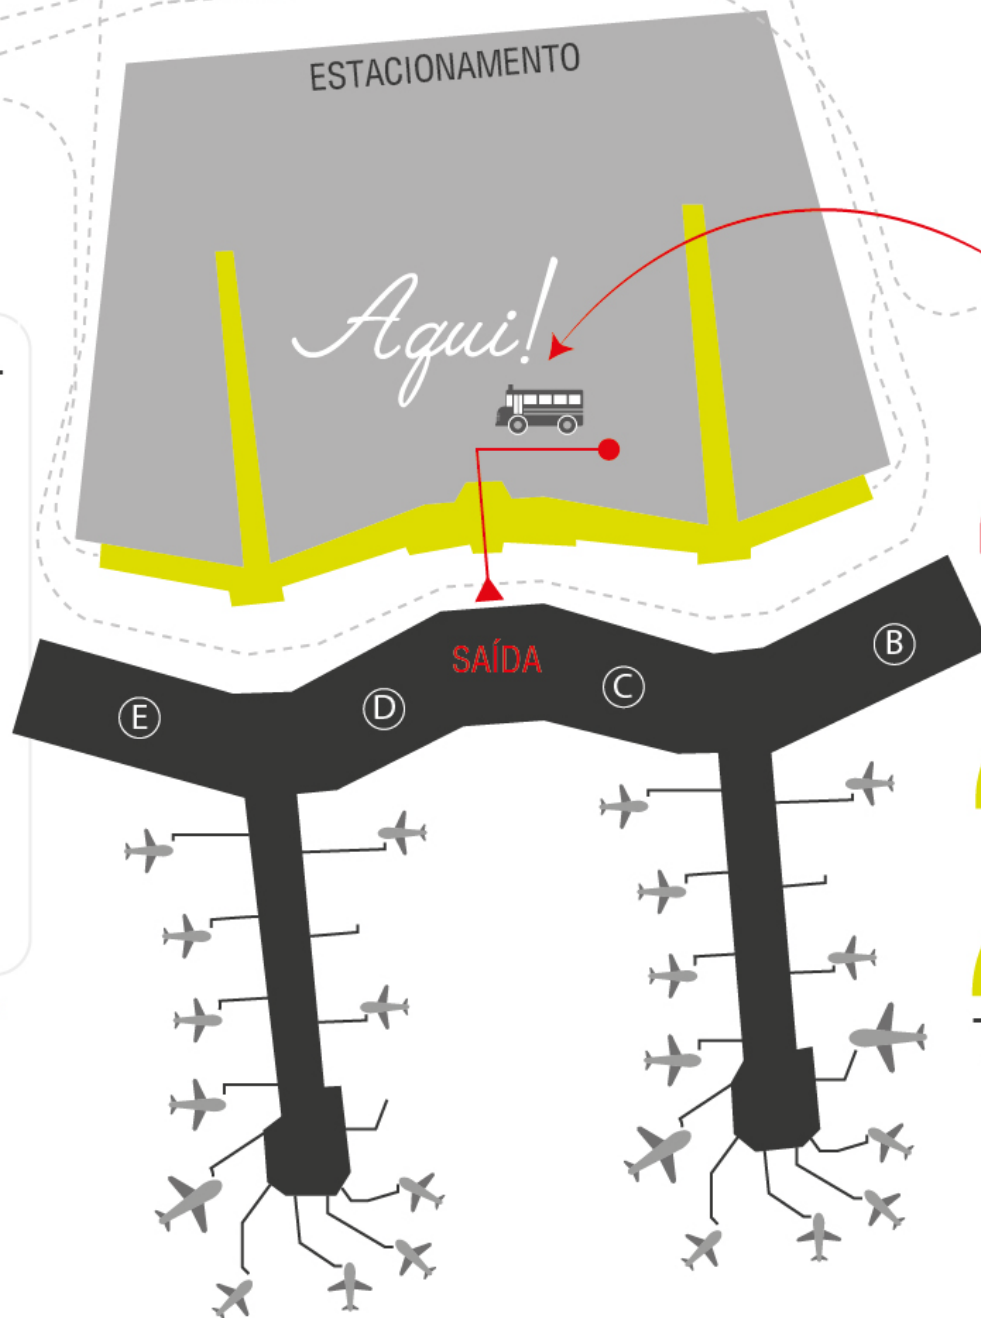

**AEROPORTO INTERNACIONAL
DE GUARULHOS**
TERMINAL 2

Dica prática! Na saída do Terminal 2, atravesse as 2 pistas de acesso até chegar ao estacionamento, observe a parada de transfer do seu lado direito. Viu? É fácil! **Não esqueça de consultar nossos horários de chegada e partida.**

**Sujeito a disponibilidade, consulte a central de reservas para mais informações.*

2
TERMINAL

**Do Hotel para
o Aeroporto**
(Agendar)

0h

1h

2h

4h

5h

8h30

9h30

10h30

12h30

13h30

14h30

15h30

16h30

18h30

19h30

20h30

21h30

22h30

23h30