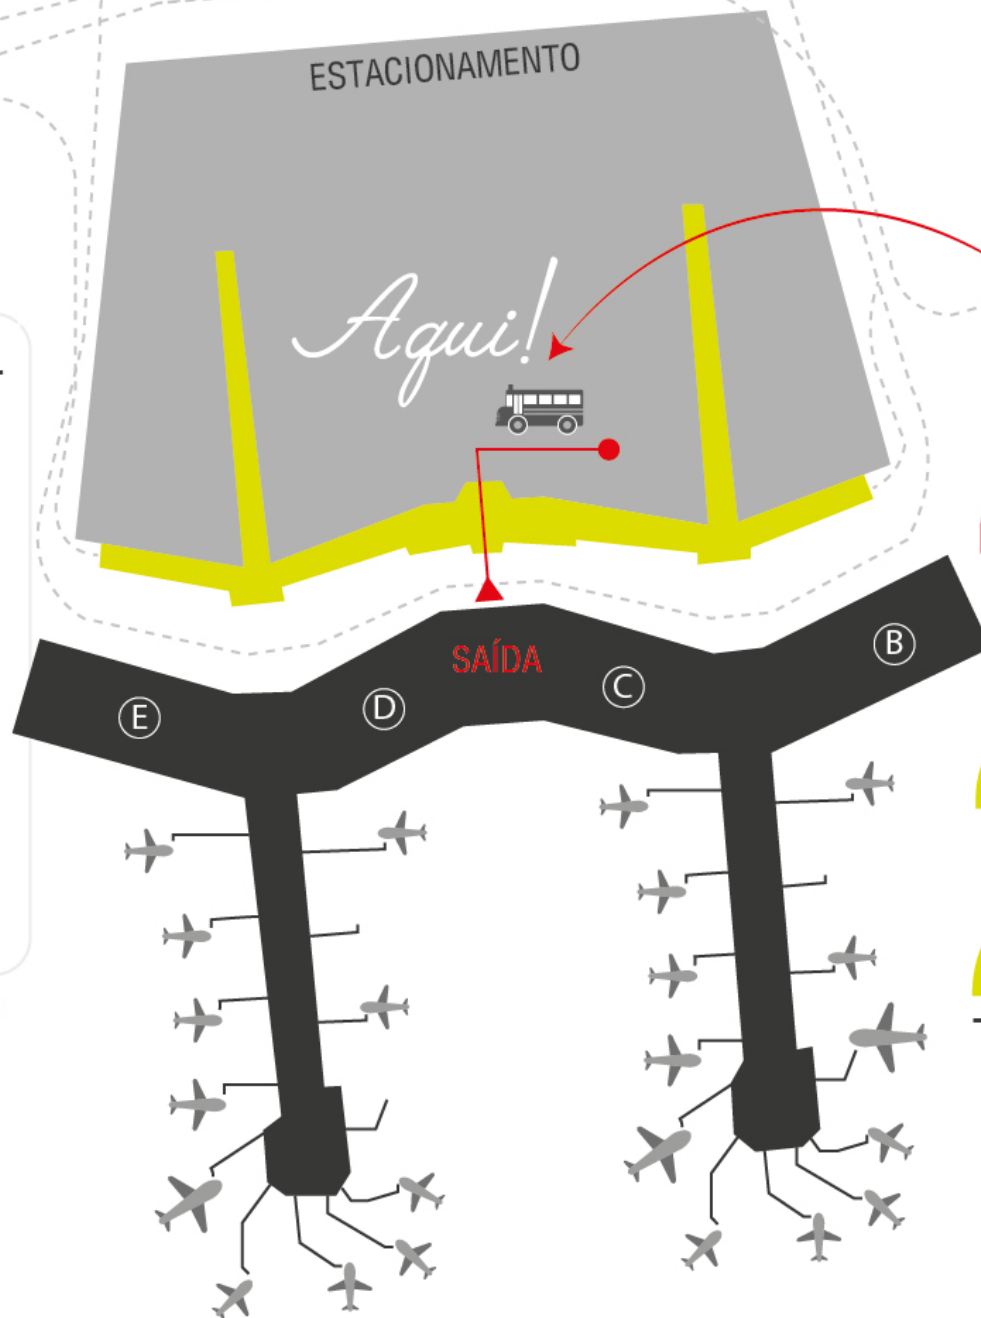

**AEROPORTO INTERNACIONAL
DE GUARULHOS**

TERMINAL 2

Dica prática! Na saída do Terminal 2, atravesse as 2 pistas de acesso até chegar ao estacionamento, observe a parada de transfer do seu lado direito. Viu? É fácil! **Não esqueça de consultar nossos horários de chegada e partida.**

*Sujeito a disponibilidade, consulte a central de reservas para mais informações.

***Transfer
Bristol**

*Fique atento,
aos horários!*

2

TERMINAL